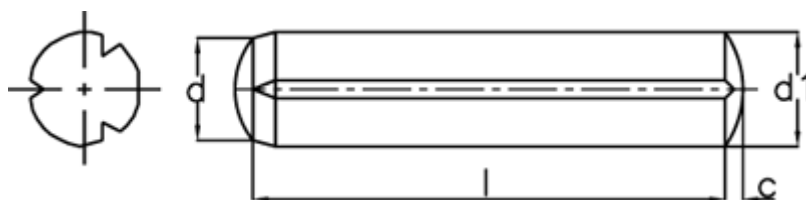

Varenummer: 08033114
Beskrivelse: KLEE Kærvstift S3 3x12
Stål

Mål

c = 0,45

d = 3.0

d_1 = 3,2

Længde = 12